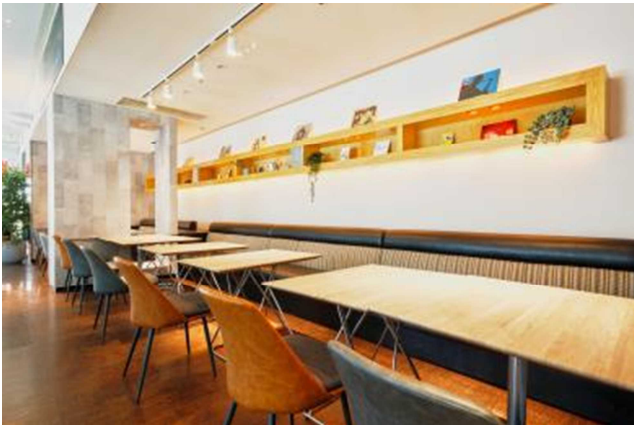

対象施設は「レンブラリーカフェ（レンブラントホテル海老名1階別館）」および、「バーレンブラント（レンブラントホテル厚木1階）」の2施設で、月額税込15,000円で使い放題となります。

いずれの施設も入店から退店までセルフサービスで利用する無人スペースで、無線ネットワークと電源を完備。ドリンクバーが設置されており、神奈川県央エリアのリモートワークの拠点として最適です。

なお、2023年3月中にご登録いただくと、月額料金が1年間1,000円割引（税込14,000円）となるキャンペーンも実施いたします。

レンブラリーカフェ（レンブラントホテル海老名） バーレンブラント（レンブラントホテル厚木）

月額プランご利用の際は、入退店機能も兼ねたキャッシュレスアプリ「Threes（スリーズ）」にご登録いただきます。

■登録方法：

キャッシュレスアプリ「Threes (<https://three-s.space/>)」をダウンロードの上、マイページ（設定ページ）から「個別拠点使い放題プラン（レンブラントホテル）」をご登録ください。

営業時間：7:30～21:00／年中無休（一部貸切営業あり）

利用料金：

●Threes アプリで支払い 30分 ¥250～

●フロントで支払い 60分 ¥500～

席数：30席＋キャンプベースエリア

設備：フリーWi-Fi、電源・USB(カウンター席のみ)、

モバイル充電ケーブル、ドリンクバー、スナックバー

2021年4月オープン。じぶん時間を過ごせる3つの席タイプを用意（カウンター、ソファ、キャンプベースエリア）。職場でも自宅でもない、第3の居場所をご提供します。

●Threes アプリで支払い 30分 ¥250～

●フロントで支払い 60分 ¥500～

席数：50席（個室1室）

設備：フリーWi-Fi、電源、モバイル充電ケーブル、ドリ

ンクバー、マウスパッド無料貸出、延長コード無料貸出

2022年7月オープン。沖縄をコンセプトとしたカフェ＆バー。日中はコワーキングスペースとして、夜はお酒を楽しめるバーとしてご利用いただけます。