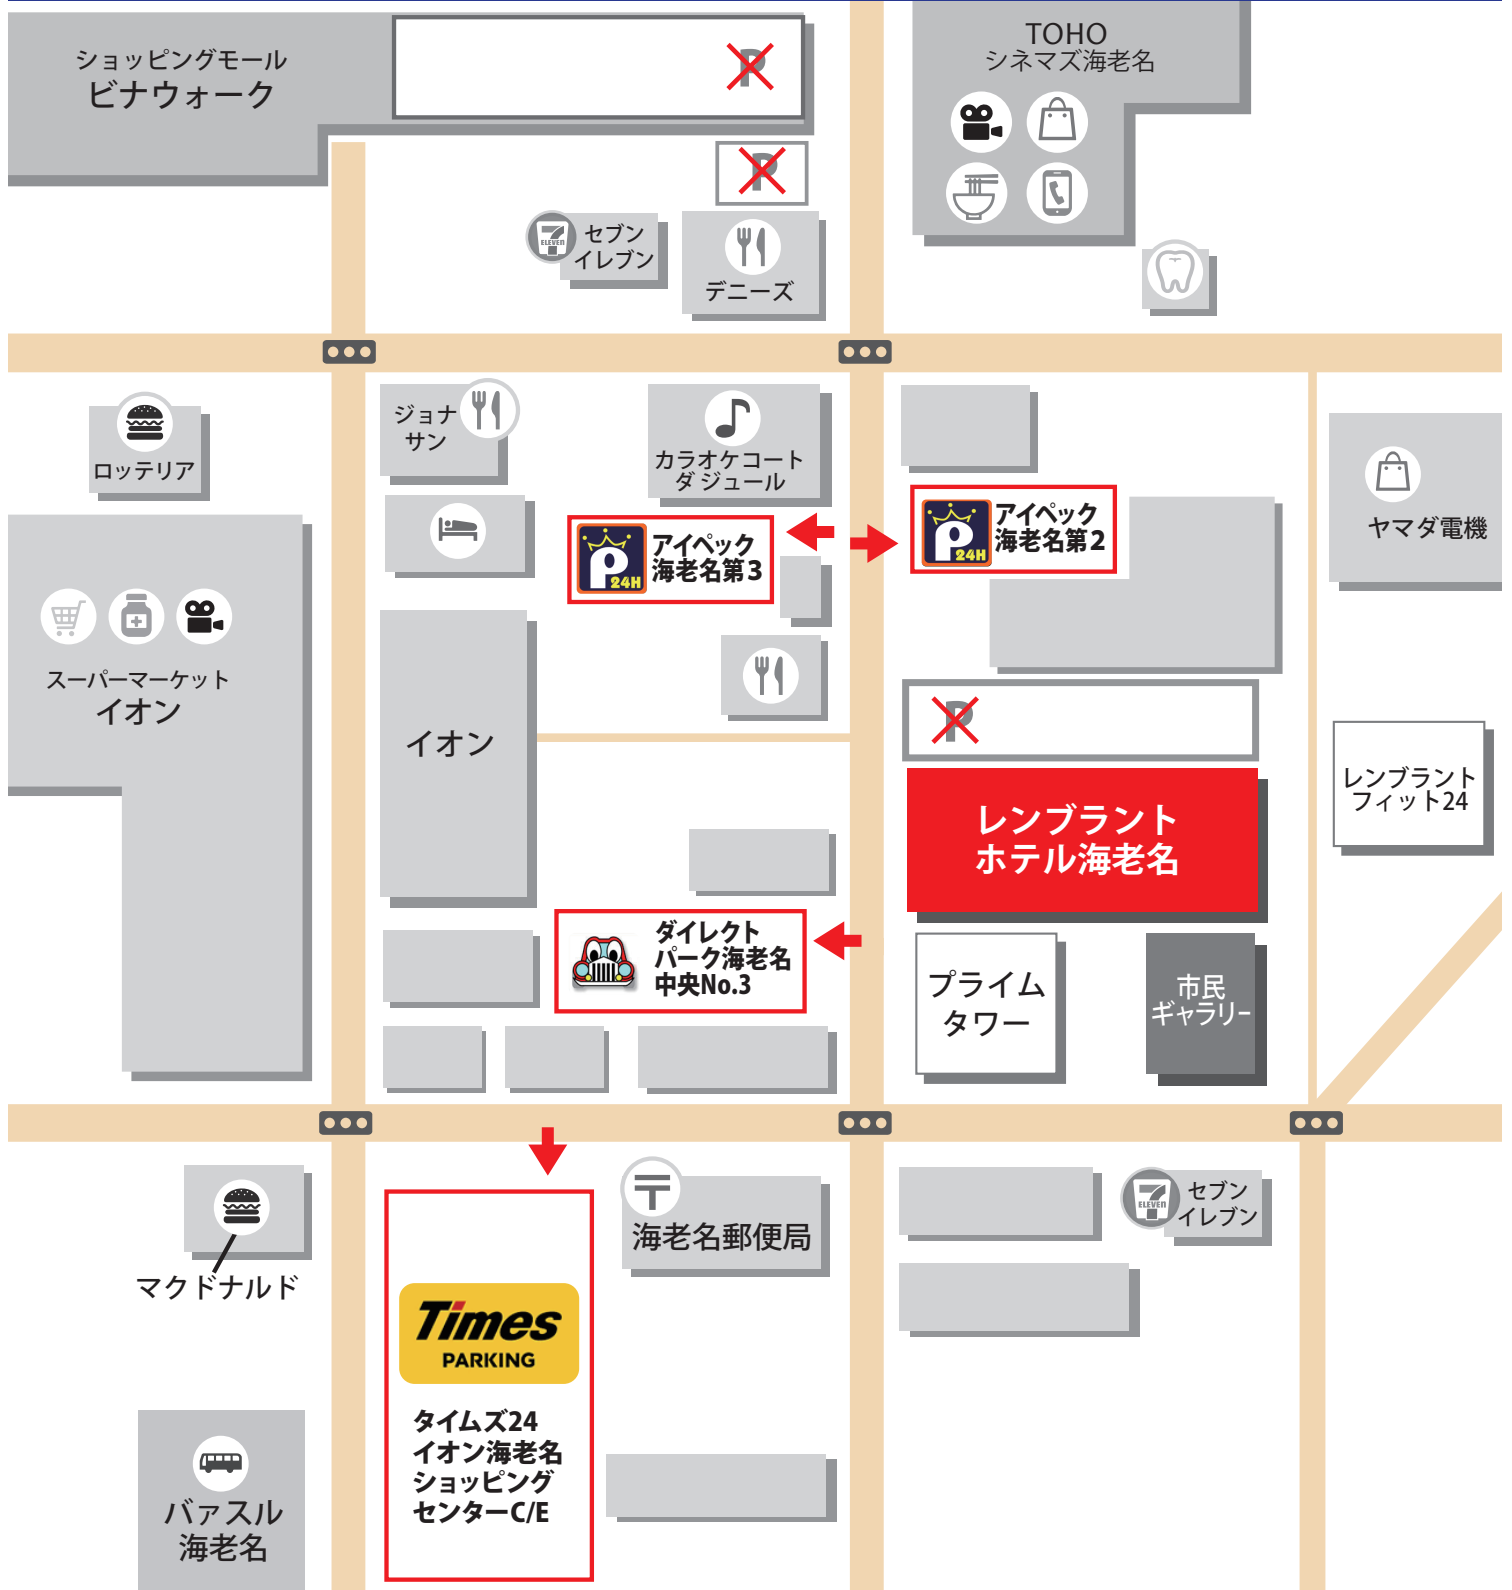

ご来館ありがとうございます!

ホテル地下駐車場と同様のサービスをご利用いただけます

レンブラントホテル海老名 提携駐車場のご案内

- ①MAPに記載されたいずれかの提携駐車場をご利用ください。
 - ②**駐車券**をクローク(宴会場利用の方)・レストラン(会計時)・フロントにご提示ください。
- ※いずれも満車の場合はご容赦下さい ※出入庫について各駐車場の注意事項を必ずご確認ください。