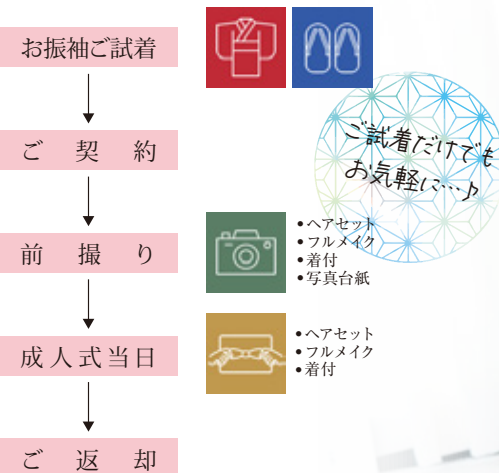

レンブラントホテル厚木 2階
振袖「わらん」

Tel 046(224)8855

【営業時間】 10:00 ~ 18:00
水曜定休

【ご案内】

レンブラントホテル直営の
振袖・袴専門店。ホテル直営店
だからこそできる安心と最高の
おもてなしで、お客様の大切な
日をフルサポートします。

この夏 プチリニューアルで更に使いやすく

振袖「わらん」は、2024年6月、これまでの店舗スペース
を拡大し、振袖と袴がより選びやすくなりました。

わらんに随時入荷する新作振袖や卒業袴は、古典柄から
流行りのデザインまで多種多様にご用意。常時店内には
振袖 250点以上 帯 150点以上 卒業袴 300点以上をご
用意しております。

厚木市・海老名市・伊勢原市・秦野市・愛甲郡愛川町・愛甲郡清川村・座間市・平塚市・
寒川町・小田原市 etc... 地域に密着し、成人式 6,000名以上 卒業式 4,000名以上
お手伝いをさせていただいたわらん。

これからも、一生に一度のお嬢様の大切な人生の節目をお任せいただけるお店で
ありますよう邁進いたします。初めてのことでご心配なお嬢様もご家族さまも、ど
うぞお気軽にお立ち寄りくださいませ。

初めてでも安心♪ 振袖レンタル・ご購入の流れ

前撮りから成人式当日まで
すべてホテル内で完全サポート

夏の嬉しい特典つき♪ 振袖フェア

2024
7/6[±] ~ 8/31[±]

成約特典

成人式当日の着付・ヘアメイク
33,000^(税込)円相当プレゼント!
和装小物ランクアップ
22,000^(税込)円まで無料!

※他割引との併用不可
※レンタル187,000円(税込)、オーダーレンタル264,000円(税込)、
ご購入407,000円(税込)以上の振袖お申込みの方対象

親子で
ご来場
特典

ハーゲンダッツ
アイスクリーム
食べ放題!!

※画像はイメージです

わらん公式
Instagram
はこちら♪

振袖わらんの
公式 Instagram も
覗いてみてね♪