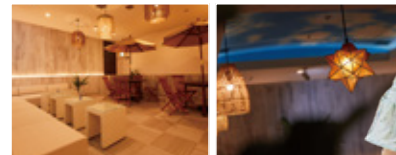

18:00 ~ 20:00 限定

HAPPY HOUR

バーレンブラントでは、この時間帯限定のハッピーアワーをご提供。
夕方のゆったりとした時間をバーレンブラントで過ごしませんか?
ご予約不要のため、どうぞお気軽にお立ち寄りください。

対象ドリンク 1杯 ALL ¥500 (税込)

1杯からでも
気軽に楽しめる
ハッピーアワー!

平田
さん